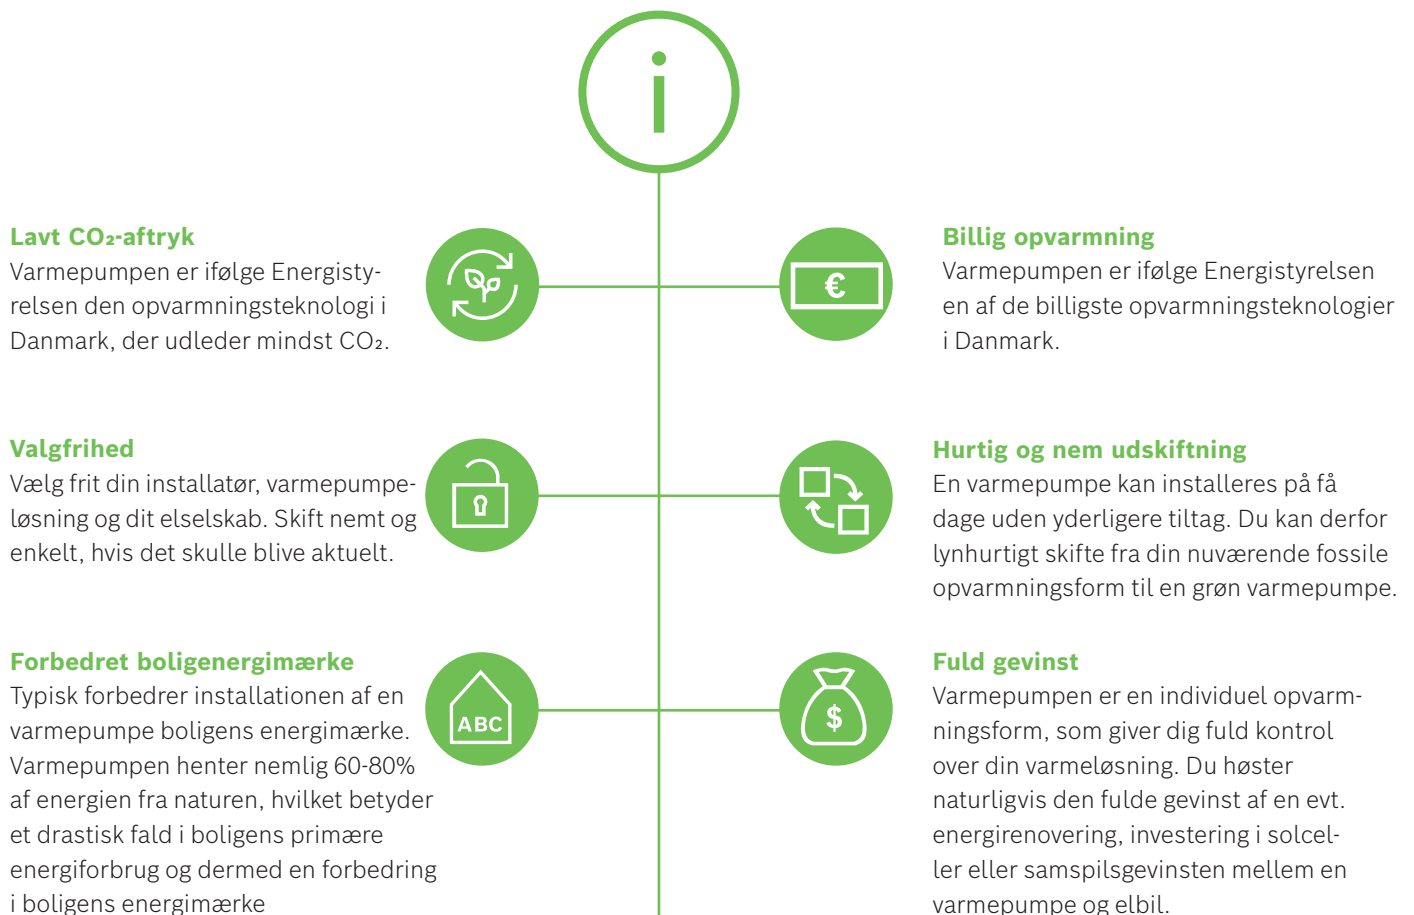

Varmeløsningen med de ekstra fordele

Når du skifter til en varmepumpe får du meget mere end blot varme og varmt vand.