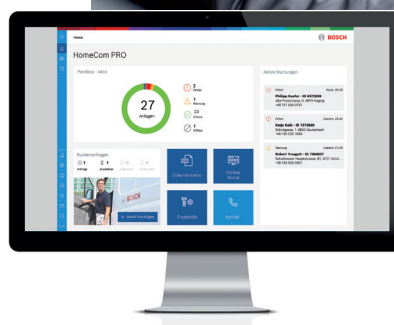

Med Bosch HomeCom Pro er din varmepumpe i trygge hænder

Bosch HomeCom Pro er din sikkerhed for, at din varmepumpe altid er i trygge hænder hos en servicepartner efter dit valg.

Med Bosch HomeCom Pro får din servicepartner en sikker digital adgang til din varmepumpe og kan overvåge den 24/7/365.

Bosch HomeCom Pro alarmerer din servicepartner, hvis der opstår fejl og varmepumpen ikke kører optimalt. Din servicepartner kan derfor reagere på evt. udfordringer inden dine radiatorer og dit brugsvand bliver koldt.