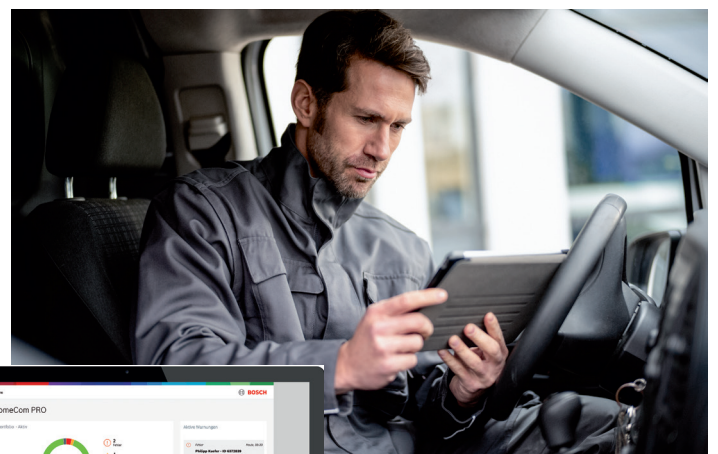

Med Bosch HomeCom Pro er din varmepumpe i trygge hænder

Bosch HomeCom Pro er din sikkerhed for, at din varmepumpe altid er i trygge hænder hos en servicepartner efter dit valg.

Med Bosch HomeCom Pro får din servicepartner en sikker digital adgang til din varmepumpe og kan overvåge den 24/7/365.

Bosch HomeCom Pro alarmerer din servicepartner, hvis der opstår fejl og varmepumpen ikke kører optimalt. Din servicepartner kan derfor reagere på evt. udfordringer inden dine radiatorer og dit brugsvand bliver koldt.